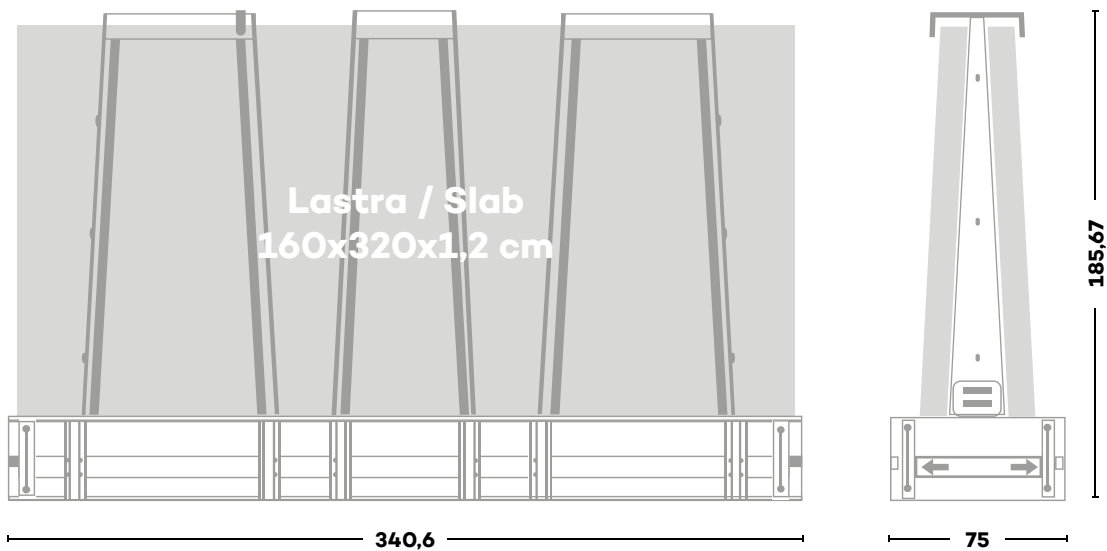

Imballo Cavalletto in lamiera zincata. / Galvanized sheet A-frame packaging.

160x320x1,2 cm

Imballo Cavalletto in lamiera zincata. / Galvanized sheet A-frame packaging.

Verpackung auf verzinktem Blechgestell. / Emballage Rack en tôle galvanisée. / Embalaje Caballete en chapa galvanizada. / Упаковка Оцинкованная стальная стойка.

Kg 153,60

Kg 3.507,20

Kg 128

Pz 22