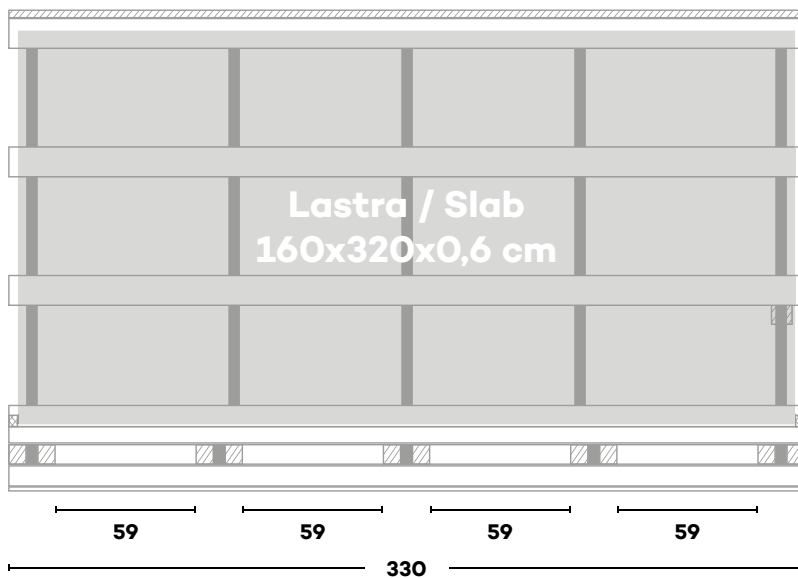

## Imballo Cavalletto in legno. / Wooden A-frame packagin

### 160x320x0,6 cm

**Imballo Cavalletto in legno. / Wooden A-frame packaging.**

Verpackung auf Holzgestell. / Emballage Rack en bois. / Embalaje Caballete en madera. / Упаковка Деревянная стойка

**Mq / Kg**  
Lastra / Slab