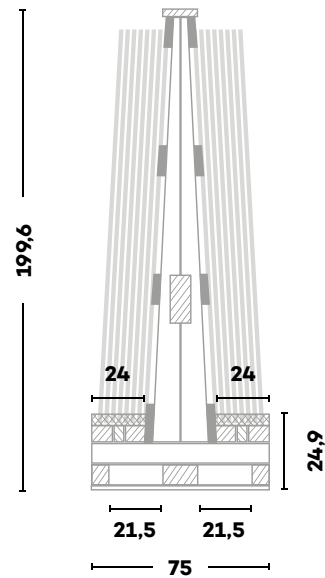

### 160x320x0,6 cm

**Imballo Cavalletto in legno. / Wooden A-frame packaging.**

Verpackung auf Holzgestell. / Emballage Rack en bois. / Embalaje Caballete en madera. / Упаковка Деревянная стойка

**Mq / Kg**  
Lastra / Slab